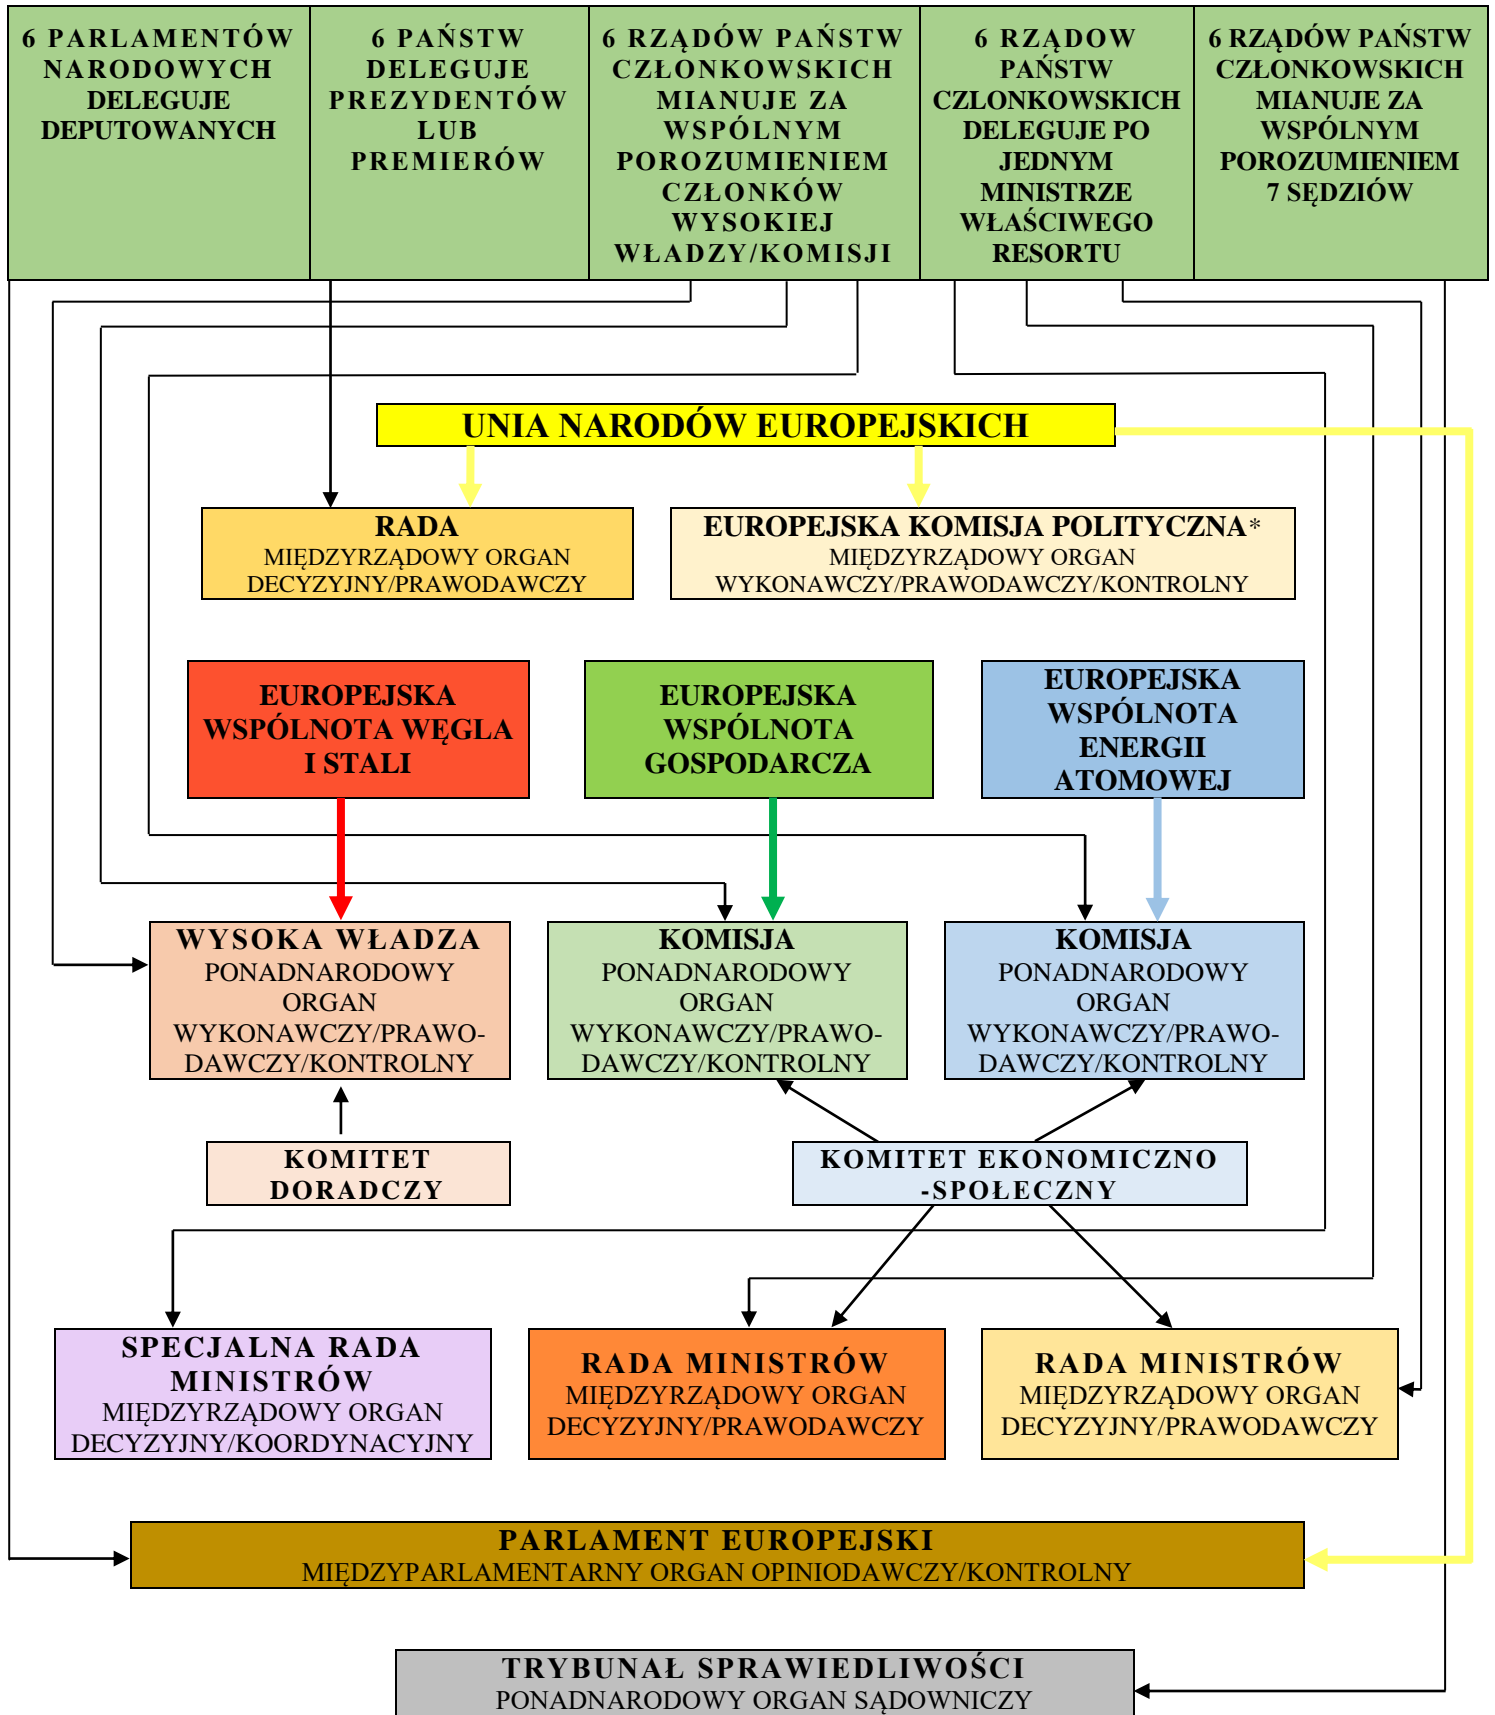

## STRUKTURA INSTYTUCJONALNA UNII NARODÓW EUROPEJSKICH (I PLAN FOUCHETA)

\* Złożona z wysokich urzędników MSZ państw członkowskich.

Źródło: Opracowanie własne.