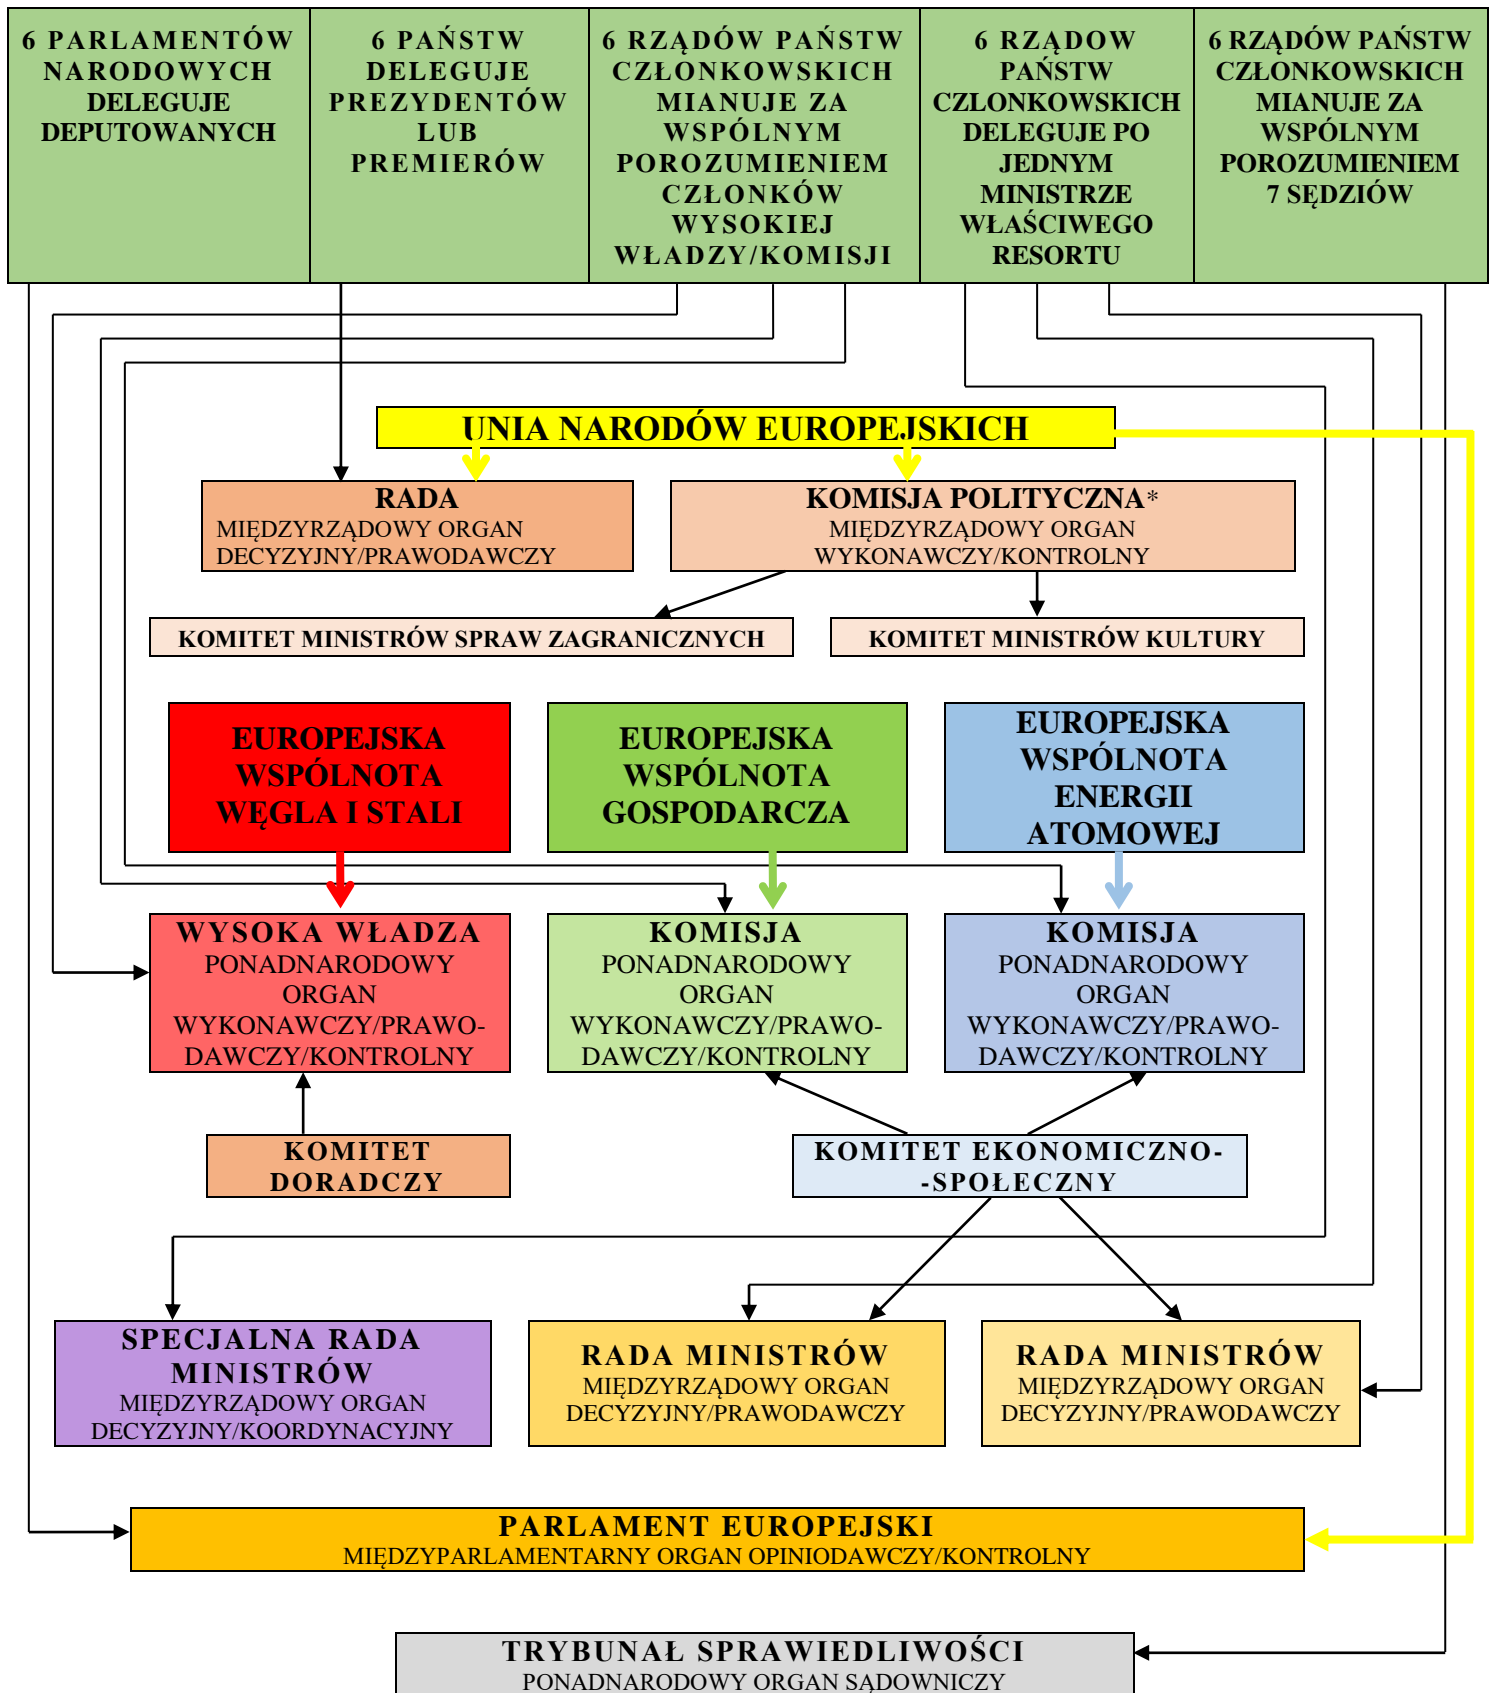

STRUKTURA INSTYTUCJONALNA UNII NARODÓW EUROPEJSKICH (II PLAN FOUCHETA)

* Złożona z wysokich urzędników MSZ państw członkowskich.

Źródło: Opracowanie własne.